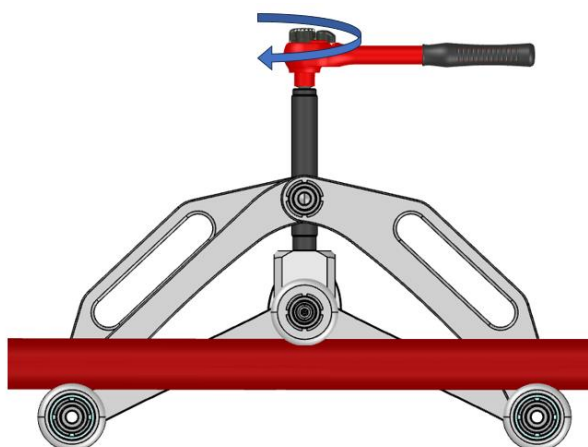

De KBW-01 is een buigtool voor laag- en middenspanningskabels tot 1000mm² (Ø78mm) voor netbeheerders en haar onderaannemers

verkorte bedieningsinstructies

Lees voor de veiligheidsinstructies de complete bedieningshandleiding zorgvuldig door voordat u dit product probeert te gebruiken.

Handelingen:

1. Markeer de kabel (lengte van het rechte stuk met overlengte voor de connector + lengte van de buigradius). Raadpleeg tabel x voor de lengte van de buigradius.

2. Draai de **spindel** helemaal terug.

3. Steek de **kabel** in en draai het middelste wiel tot aan de kabel vast.

4. Verbind de **DMVI95** aan de andere kant. De DMVI95 kan worden aangedreven met elke draadloze schroevendraaier.

5. **Buigproces:** Plaats het buiggereedschap tussen de markeringen, draai de spindel ongeveer 1 slag aan en verplaats de middelste rol met de DMVI95 naar de A-markering.

Verplaats vervolgens van markering A naar markering B en draai de spindel weer ongeveer 1 slag aan tussen de markeringen.

Herhaal dit proces totdat de gewenste buighoek van maximaal 90° is bereikt.

6. Draai de **spindel** weer terug en verwijder de kabel.