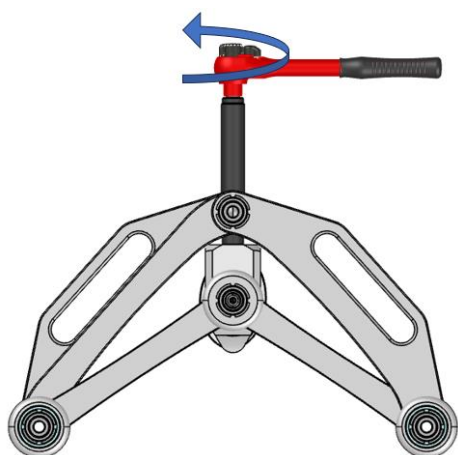

De KBW-01 is een buigtool voor laag- en middenspanningskabels tot 1000mm² (Ø78mm) voor netbeheerders en haar onderaannemers

verkorte bedieningsinstructies

Lees voor de veiligheidsinstructies de complete bedieningshandleiding zorgvuldig door voordat u dit product probeert te gebruiken.

Handelingen:

1. Markeer de kabel (lengte van het rechte stuk met overlengte voor de connector + lengte van de buigradius). Raadpleeg tabel x voor de lengte van de buigradius.

2. Draai de **spindel** helemaal terug.

3. Steek de **kabel** in en draai het middelste wiel tot aan de kabel vast.

4. Verbind de **DMVI95** aan de andere kant. De DMVI95 kan worden aangedreven met elke draadloze schroevendraaier.

5. **Buigproces:** Plaats het buiggereedschap tussen de markeringen, draai de spindel ongeveer 1 slag aan en verplaats de middelste rol met de DMVI95 naar de A-markering.

Verplaats vervolgens van markering A naar markering B en draai de spindel weer ongeveer 1 slag aan tussen de markeringen.

Herhaal dit proces totdat de gewenste buighoek van maximaal 90° is bereikt.

6. Draai de **spindel** weer terug en verwijder de kabel.