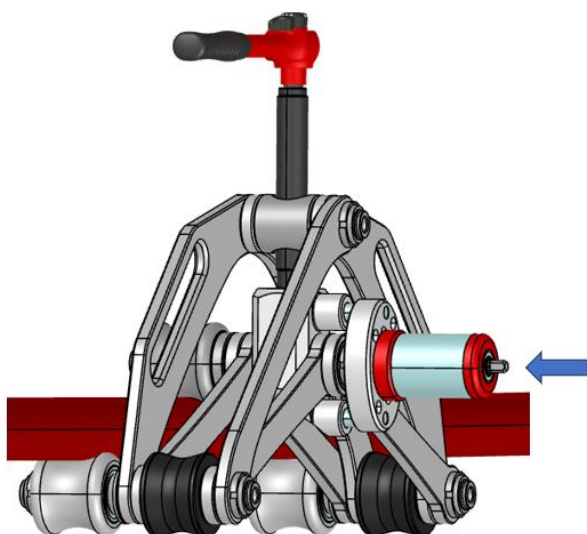

De KBW-01 is een buigtool voor laag- en middenspanningskabels tot 1000mm² (Ø78mm) voor netbeheerders en haar onderaannemers

verkorte bedieningsinstructies

Lees voor de veiligheidsinstructies de complete bedieningshandleiding zorgvuldig door voordat u dit product probeert te gebruiken.

Handelingen:

1. Markeer de kabel (lengte van het rechte stuk met overlengte voor de connector + lengte van de buigradius). Raadpleeg tabel x voor de lengte van de buigradius.

2. Draai de **spindel** helemaal terug.

3. Steek de **kabel** in en draai het middelste wiel tot aan de kabel vast.

4. Verbind de **DMVI95** aan de andere kant. De DMVI95 kan worden aangedreven met elke draadloze schroevendraaier.

5. **Buigproces:** Plaats het buiggereedschap tussen de markeringen, draai de spindel ongeveer 1 slag aan en verplaats de middelste rol met de DMVI95 naar de A-markering.

Verplaats vervolgens van markering A naar markering B en draai de spindel weer ongeveer 1 slag aan tussen de markeringen.

Herhaal dit proces totdat de gewenste buighoek van maximaal 90° is bereikt.

6. Draai de **spindel** weer terug en verwijder de kabel.